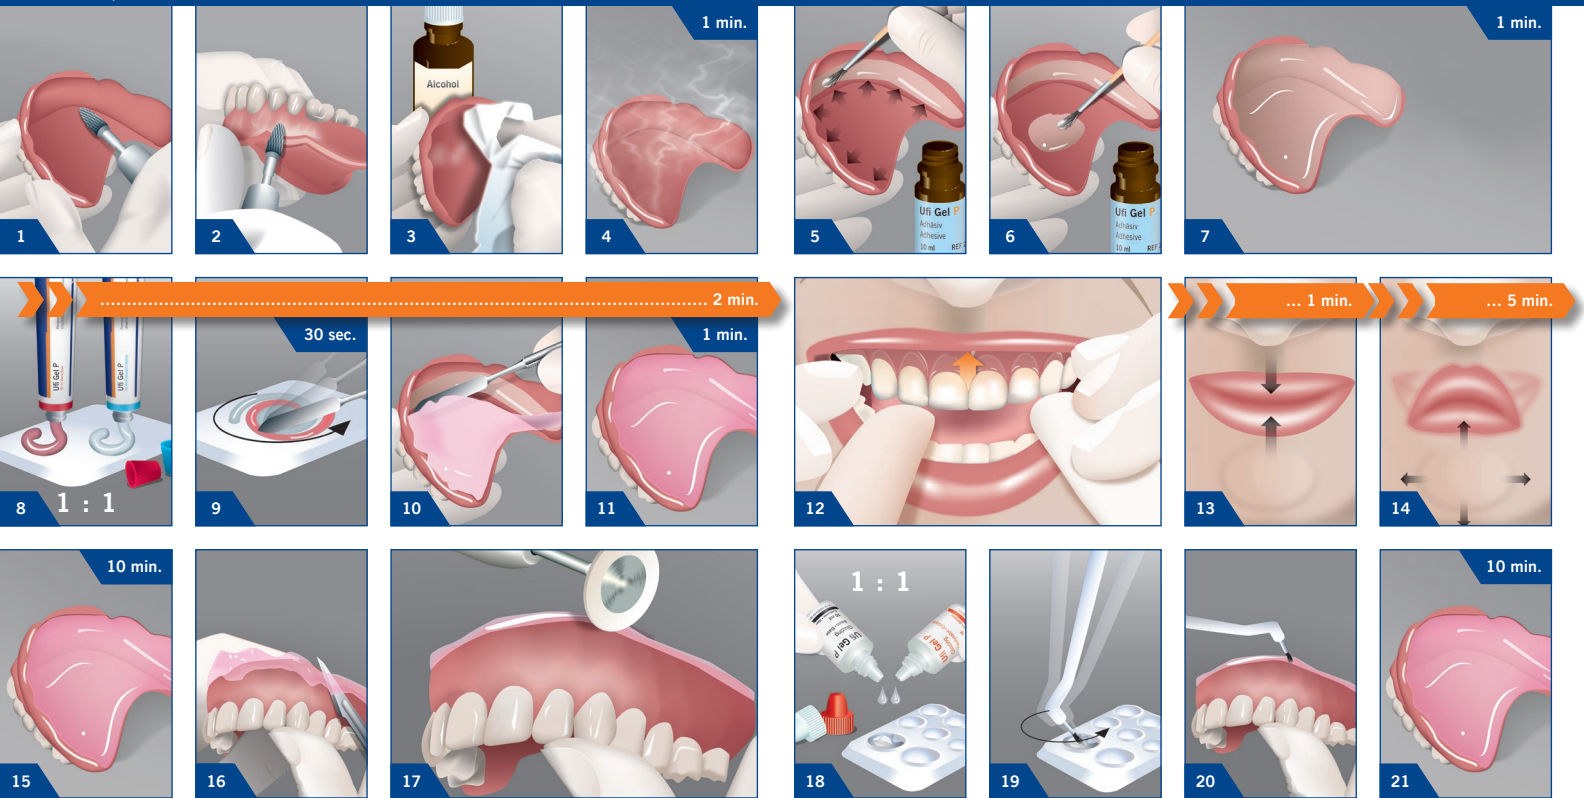

17

18

19 10 min.

Ufi Gel® P

Instructions

Ufi Gel® P

Instructions